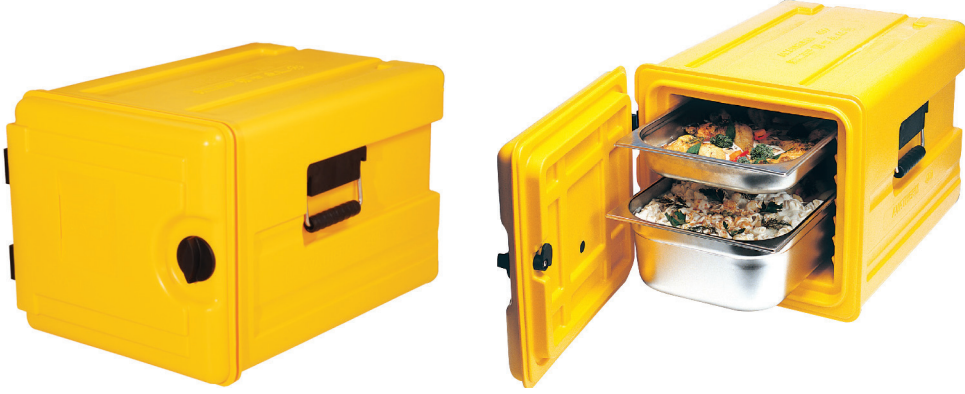

AVATHERM 400 thermobox

Okut beni
Scan me

240 €

Renkler Colors	Ürün Kodu Product Code	Ürün Adı Product Name	İç Ölçüler Internal Dimensions	L: 32 x W: 52.5 x H: 31 cm
	100130	Avatherm 400 Sarı Avatherm 400 Yellow	Dış Ölçüler External Dimensions	L: 46.5 x W: 66.5 x H: 44 cm
	100135	Avatherm 400 Yeşil Avatherm 400 Green	Maks. Kapasite Max. Capacity	52 lt
	100141	Avatherm 400 Gri Avatherm 400 Gray	Ağırlık Weight	9,3 kg (± 200 gr)