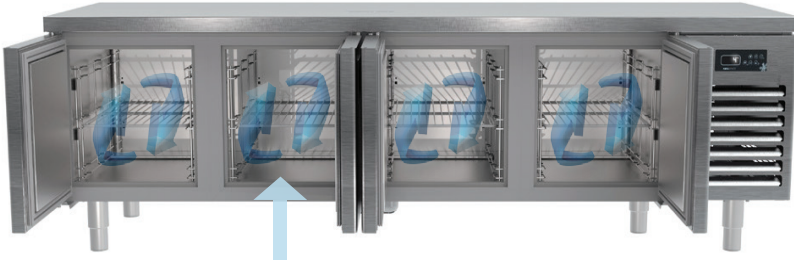

CİHAZ ALTI KISA DÖRT KAPILI

PORTABIANCO®

UNDERCOUNTER TYPE - SHORT 4 DOORS

- Dış Ortam Sıcaklığı 42 °C - %65 Nem
- Sökülüp Temizlenebilir Manyetik Kapı Contası
- Akıllı Elektrikli otomatik defrost
- Otomatik Su Buharlaştırma Sistemi
- Özel kalıp formulu tava
- Yükseklik ayarlanabilir paslanmaz ayaklar
- 50 mm izolasyon kalınlığı
- 60 mm kapı izolasyon kalınlığı
- Her kapıda 1 adet raf bulunmaktadır
- Tested at ambient temp.42°C -%65 humidity
- Removable and easy cleaning magnetic gaskets
- Smart electrical auto-defrost
- Automatic water evaporation system
- Solid formed tray
- Stainless steel legs for height adjustment
- 50 mm body insulation
- 60 mm door insulation
- Single shelf in each section