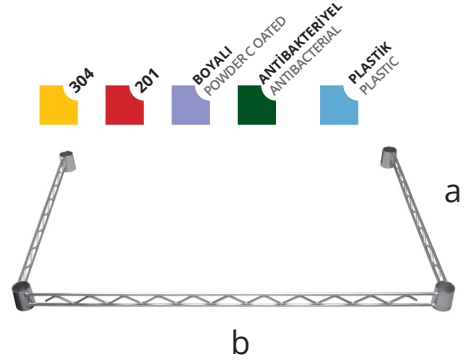

36	KOD / CODE	a	b	FİYAT / PRICE
	M0611436U	36	91	26 €
	M0611442U	36	107	28 €
	M0611448U	36	122	29 €
	M0611454U	36	137	31 €
	M0611460U	36	152	34 €
	M0611472U	36	183	37 €

36	KOD / CODE	a	b	FİYAT / PRICE
	M0631436U	36	91	10 €
	M0631442U	36	107	11 €
	M0631448U	36	122	11 €
	M0631454U	36	137	12 €
	M0631460U	36	152	12 €
	M0631472U	36	183	14 €

46	KOD / CODE	a	b	FİYAT / PRICE
	M0611836U	46	91	29 €
	M0611842U	46	107	30 €
	M0611848U	46	122	32 €
	M0611854U	46	137	34 €
	M0611860U	46	152	35 €
	M0611872U	46	183	38 €

46	KOD / CODE	a	b	FİYAT / PRICE
	M0631836U	46	91	11 €
	M0631842U	46	107	11 €
	M0631848U	46	122	12 €
	M0631854U	46	137	13 €
	M0631860U	46	152	13 €
	M0631872U	46	183	14 €

53	KOD / CODE	a	b	FİYAT / PRICE
	M0612136U	53	91	30 €
	M0612142U	53	107	31 €
	M0612148U	53	122	34 €
	M0612154U	53	137	35 €
	M0612160U	53	152	36 €
	M0612172U	53	183	42 €

53	KOD / CODE	a	b	FİYAT / PRICE
	M0632136U	53	91	11 €
	M0632142U	53	107	12 €
	M0632148U	53	122	13 €
	M0632154U	53	137	13 €
	M0632160U	53	152	14 €
	M0632172U	53	183	16 €

61	KOD / CODE	a	b	FİYAT / PRICE
	M0612436U	61	91	32 €
	M0612442U	61	107	34 €
	M0612448U	61	122	35 €
	M0612454U	61	137	37 €
	M0612460U	61	152	38 €
	M0612472U	61	183	43 €

61	KOD / CODE	a	b	FİYAT / PRICE
	M0632436U	61	91	12 €
	M0632442U	61	107	13 €
	M0632448U	61	122	13 €
	M0632454U	61	137	14 €
	M0632460U	61	152	14 €
	M0632472U	61	183	16 €