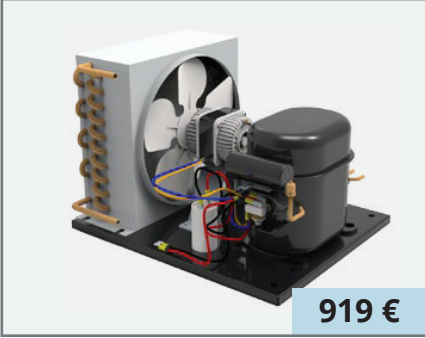

**UZAKTAN KONTROL
SOĞUTMA GRUBU 1/3 /**
REMOTE CONTROL COOLING GROUP 1/3