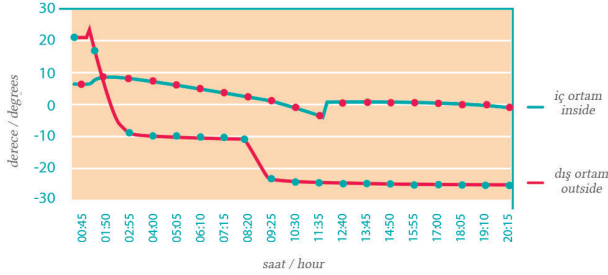

MEDİKAL THERMOBOX / MEDICAL THERMOBOX

1. **i** Hijyenik ve güvenli kan, organ ve tıbbi malzeme taşıma
   Hygienic and safe transportation of blood, organs and medicine

TEKNİK ÖZELLİKLER:

- Üstten yüklemelidir.
- Termobox'ın ısıyı tutma süresi içine konulacak buz akülerinin adetine göre değişim göstermektedir. -40 °C de kullanılabilir.
- Çift cidalıdır, arasında CFC Free poliüretan köpük vardır.
- Darbeye dayanıklı Polipropilen (PP/C) hammaddeden üretilmiştir.
- İki yanında bulunan taşıma kolaylığı sağlar.
- Tabanında bulunan kulplar taşıma kolaylığı sağlar.
- Tabanında L şeklinde kendinden ayakları vardır.
- Üstü üstte istif edilebilir.
- Üstten kapaklı olup, gövdeye menteşe ile monte edilmiştir.
- Önde kelepçe kilit mevcuttur.
- Poliüretan izolasyon ve buz tüpleri sayesinde uzun süre ısı koruması sağlar.
- Kullanılır PP/C ve Poliüretan Hammadde, gıdaya uygun değildir.
- Daha iyi izolasyon sağlanması için gövde ve kapak arasında silikon conta mevcuttur. Kapak ve gövdesinde asma kilit takmak için çıkıntı vardır.
- Geri dönüşümlü doğa dostudur.

TECHNICAL FEATURES: