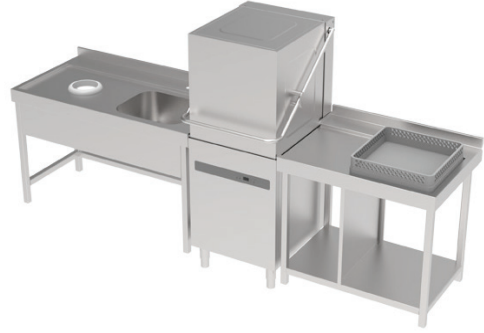

Hazır Bulaşık Yıkama Sistemleri

Bulaşıkların daha rahat ve daha hızlı yıkanması için tasarlanan hazır sistemler

Complete Dishwashing Designs

The complete systems are designed for washing dishes more convenient and faster

DÜZ KURULUMLAR / LINE CONFIGURATIONS