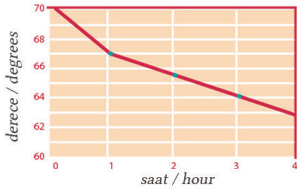

Catering Thermoboxes

TEKNİK ÖZELLİKLER

- Bulaşık makinasında yıkanabilir.
- Üstten veya önden yüklemelidir. +100 °C sığağa. -40 °C soğuga dayanıklıdır.
- Yemek taşıma kapasitesi GN kuvvet yerleşimine göre değişir.
- Kolay taşınabilir, her iki yanında kulp bulunmaktadır.
- Taşıma kulpları polyamitten yapılmış olur, elle kavrama kolaylığı vardır.
- Diğer Avatherm Thermoboxlar ile üst üste dizilebilir
- Taşıma kolları ve montaj civataları 18/10 krom nikel paslanmaz çeliktir.
- Thermobox; çift cidarlı olup, içi poliüretan (köpük) (CFC-FREI) izolelidir.
- Yüksek dirençli en iyi izoleyi sağlar.
- İnsan sağlığına zararsız hammaddeden imal edilmiştir.
- Alternatif renkler, askari yeşil ve sarı olarak yapılmaktadır.
- Geri dönüşümlü doğa dostudur.
- Thermoboxlar polyemit kilit ile kilitlenmektedir.

Sıcaklık Değişim Grafiği
Cooling Curve (with warm food)