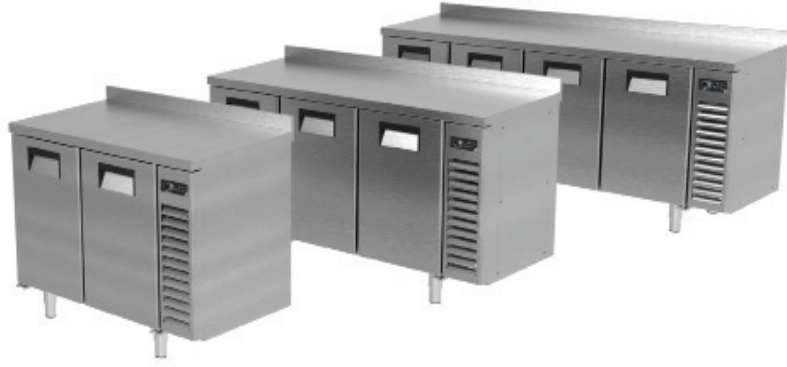

TEZGAH TİPİ - REMOTE

PORTABIANCO®

COUNTER TYPE - REMOTE

- Dış Ortam Sıcaklığı 32 °C
- Sökülüp Temizlenebilir Manyetik Kapı Contası
- Akıllı Elektrikli otomatik defrost
- Otomatik Su Buharlaştırma Sistemi
- Özel kalıp formlu tava
- Yükseklik ayarlanabilir paslanmaz ayaklar
- 50 mm izolasyon kalınlığı
- 60 mm kapı izolasyon kalınlığı
- Her kapıda 1 adet raf bulunmaktadır
- Cam kapılı dedir dondurucu opsiyonu mevcut değildir.
- R 404 Expansion valf

- Tested at ambient temp.42°C -%65 humidity
- Removable and easy cleaning magnetic gaskets
- Smart electrical auto-defrost
- Automatic water evaporation system
- Solid formed tray
- Stainless steel legs for height adjustment
- 50 mm body insulation
- 60 mm door insulation
- Single shelf in each section
- Glass door freezer option is unavailable
- R 404 Expansion Valf

Remote Control Cooling Group

Advanced 12-Hour computer performance test for each product

Efficiency enhancing advanced computerized technology

* Remote buzdolaplarında soğutma grubu fiyata dahil değildir.
*Soğutma grubu fiyatları opsiyon fiyat listesinde mevcuttur.

* Cooling group is not included in price
* Cooling group prices are available in optional equipment price list

En iyi soğutma ve sıcaklık muhafaza ile, enerji tüketiminde tasarruf ve kaliteli soğutma sonuçları için tasarlanmış olan hava dolaşım sistemi

Premium class energy saving design with special air ventilation system

OPSİYONLAR/ OPTIONS

Model	Sıcaklık(°C) Temp.	Hacim(Lt.) C capacity	Güç(W) Power	Paslanmaz Özelliği Stainless SteelN	Ölçü(cm) Net Dimensions	Paket Ölçüsü(cm) Packing Dimensions	Ağırlık Weight	Fiyat (€) Price
TTR- 2N60	-2/ +8	234	300	AISI 304	113.5x60x85	117.5x64x91	80	2.094
TTR- 2N70	-2/ +8	275	300	AISI 304	113.5x70x85	117.5x74x91	85	2.239
TTR- 3N60	-2/ +8	395	450	AISI 304	160x60x85	164x64x91	110	2.507
TTR- 3N70	-2/ +8	474	450	AISI 304	160x70x85	164x74x91	115	2.562
TTR- 4N60	-2/ +8	525	500	AISI 304	206.5x60x85	210.4x64x91	140	2.977
TTR- 4N70	-2/ +8	615	500	AISI 304	206.5x70x85	210.4x74x91	145	3.087