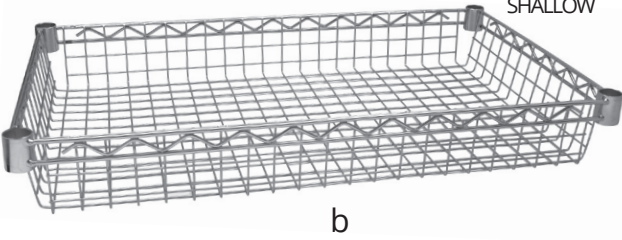

RAY / İKİ ADET
RAIL SYSTEM

304	KOD / CODE	a	FİYAT / PRICE
	M0630103	M/TÜL	97 €

BOYALI POWDER COATED	KOD / CODE	a	FİYAT / PRICE
	M0630103	M/TÜL	50 €

SİĞ SEPET
WIRE BASKET
SHALLOW

304	KOD / CODE	a	b	h	FİYAT / PRICE
	M0691830T10X	46	76	10	88 €