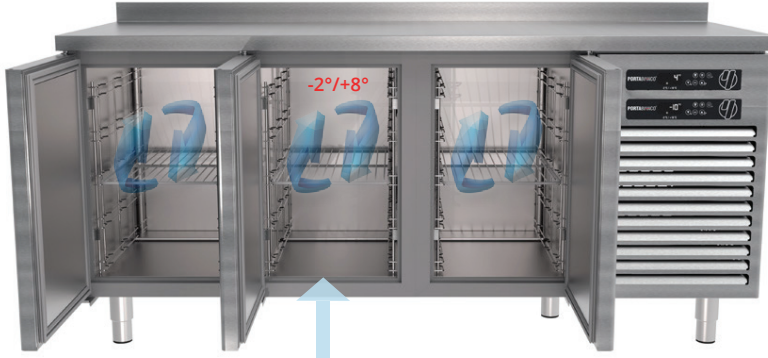

COUNTER TYPE MIX 3 DOORS

- Dış Ortam Sıcaklığı 42 °C - %65 Nem
- Sökülüp Temizlenebilir Manyetik Kapı Contası
- Akıllı Elektrikli otomatik defrost
- Otomatik Su Buharlaştırma Sistemi
- Özel kalıp formlu tava
- Yükseklik ayarlanabilir paslanmaz ayaklar
- 50 mm izolasyon kalınlığı
- 60 mm kapı izolasyon kalınlığı
- Her kapıda 1 adet raf bulunmaktadır
- Cam kapılı derin dondurucu opsiyonu mevcut değildir
- Statik Soğutmalıdır
- Yönler isteğe göre değişebilir.
- Tested at ambient temp.42°C -%65 humidity
- Removable and easy cleaning magnetic gaskets
- Smart electrical auto-defrost
- Automatic water evaporation system
- Solid formed tray
- Stainless steel legs for height adjustment
- 50 mm body insulation
- 60 mm door insulation
- Single shelf in each section
- Glass door freezer option is unavailable
- Static cooling
- Interchangeable cabinet temperature upon request

Dismountable shelf
holder attachments

Advanced 12-Hour
computer performance
test for each product

Efficiency enhancing
advanced computerized
technology

En iyi soğutma ve sıcaklık muhafaza ile, enerji tüketiminde tasarruf ve kaliteli soğutma sonuçları için tasarlanmış olan hava dolaşım sistemi

Premium class energy saving design with special air ventilation system

OPSİYONLAR / OPTIONS

Model	Sıcaklık(°C) Temp.	Hacim(Lt.) Capacity	Güç(W) Power	Paslanmaz Özelliği Stainless SteelIN	Ölçü(cm) Net Dimensions	Paket Ölçüsü(cm) Packing Dimensions	Ağırlık Weight	Fiyat (€) Price
TT- 3ND70	-2/ +8 -10/ -20	454	760	AISI 304	186.5x70x85	190.5x74x91	170	4.602
TT- 3ND70-E	-2/ +8 -10/ -20	454	760	AISI 430	186.5x70x85	190.5x74x91	170	4.233
TT-3ND60	-2/ +8 -10/ -20	375	740	AISI 304	186.5x60x85	190.5x64x91	150	4.514
TT- 3ND60- E	-2/ +8 -10/ -20	375	740	AISI 430	186.5x60x85	190.5x64x91	150	4.155