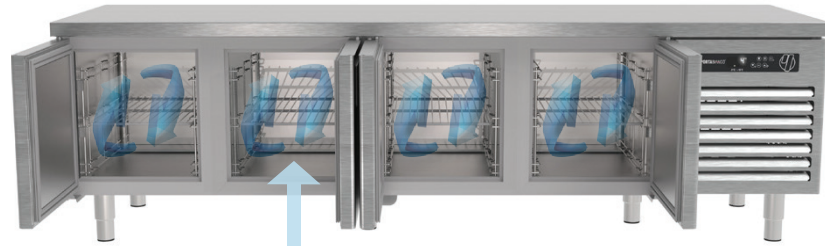

CİHAZ ALTI DÖRT KAPILI

PORTABIANCO®

UNDERCOUNTER
TYPE 4 DOORS

- Dış Ortam Sıcaklığı 42 °C - %65 Nem
- Sökülüp Temizlenebilir Manyetik Kapı Contası
- Akıllı Elektrikli otomatik defrost
- Otomatik Su Buharlaştırma Sistemi
- Özel kalıp formlu tava
- Yükseklik ayarlanabilir paslanmaz ayaklar
- 50 mm izolasyon kalınlığı
- 60 mm kapı izolasyon kalınlığı
- Her kapıda 1 adet raf bulunmaktadır
- Tested at ambient temp.42°C -%65 humidity
- Removable and easy cleaning magnetic gaskets
- Smart electrical auto-defrost
- Automatic water evaporation system
- Solid formed tray
- Stainless steel legs for height adjustment
- 50 mm body insulation
- 60 mm door insulation
- Single shelf in each section