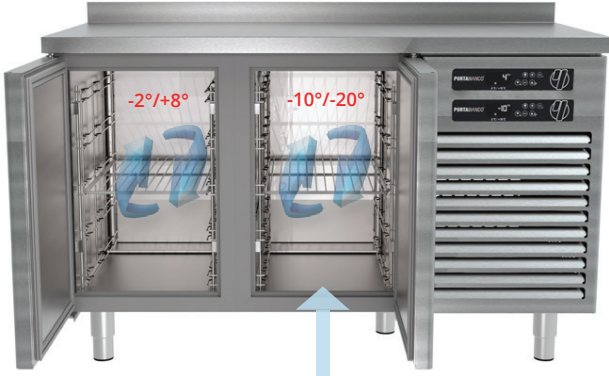

TEZGAH TİP MİX İKİ KAPILI

PORTABIANCO®

COUNTER TYPE MIX
2 DOORS

- Dış Ortam Sıcaklığı 42 °C - %65 Nem
- Sökülüp Temizlenebilir Manyetik Kapı Contası
- Akıllı Elektrikli otomatik defrost
- Otomatik Su Buharlaştırma Sistemi
- Özel kalıp formlu tava
- Yükseklik ayarlanabilir paslanmaz ayaklar
- 50 mm izolasyon kalınlığı
- 60 mm kapı izolasyon kalınlığı
- Her kapıda 1 adet raf bulunmaktadı
- Cam kapılı derin dondurucu opsiyonu mevcut değildir
- Statik Soğutmalıdır.
- Tested at ambient temp.42°C -%65 humidity
- Removable and easy cleaning magnetic gaskets
- Smart electrical auto-defrost
- Automatic water evaporation system
- Solid formed tray
- Stainless steel legs for height adjustment
- 50 mm body insulation
- 60 mm door insulation
- Single shelf in each section
- Glass door freezer option is unavailable
- Static cooling