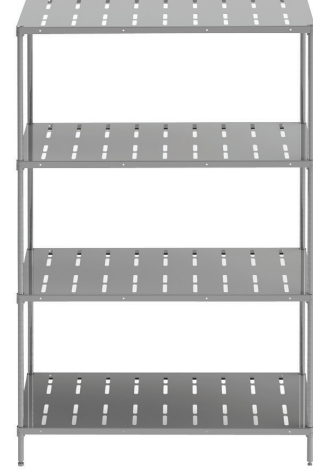

201

PLASTİK
PLASTICBOYALI
POWDER COATED

ÖLÇÜ SIZE	INOX 304 AISI 304	INOX 304 AISI 304 LIGHT	INOX 201 AISI 201	INOX 201 AISI 201 LIGHT	INOX 304 PLAS. AISI 304 PLASTIC	INOX 201 PLAS. AISI 201 PLASTIC	BOYALI PLAS. EPOXY COATED PLAS.	GRİ BOYALI EPOXY COATED
46 X 91 X 183	452 €	392 €	344 €	308 €	380 €	308 €	192 €	212 €
46 X 107 X 183	488 €	428 €	376 €	328 €	404 €	328 €	204 €	224 €
46 X 122 X 183	516 €	444 €	400 €	344 €	432 €	352 €	212 €	236 €
46 X 137 X 183	580 €	492 €	444 €	384 €	452 €	372 €	232 €	260 €
46 X 152 X 183	628 €	532 €	476 €	408 €	488 €	400 €	248 €	284 €
46 X 183 X 183	704 €	584 €	528 €	452 €	532 €	440 €	276 €	308 €
53 X 91 X 183	484 €	416 €	376 €	328 €	420 €	344 €	208 €	224 €
53 X 107 X 183	524 €	444 €	400 €	348 €	452 €	372 €	216 €	240 €
53 X 122 X 183	620 €	524 €	468 €	400 €	488 €	396 €	236 €	276 €
53 X 137 X 183	660 €	552 €	500 €	424 €	512 €	416 €	256 €	296 €
53 X 152 X 183	708 €	588 €	536 €	452 €	552 €	456 €	276 €	320 €
53 X 183 X 183	804 €	684 €	608 €	524 €	620 €	512 €	308 €	344 €
61 X 91 X 183	540 €	468 €	408 €	352 €	-	-	-	248 €
61 X 107 X 183	584 €	500 €	448 €	384 €	-	-	-	272 €
61 X 122 X 183	668 €	552 €	500 €	424 €	-	-	-	296 €
61 X 137 X 183	708 €	588 €	536 €	452 €	-	-	-	308 €
61 X 152 X 183	768 €	636 €	584 €	488 €	-	-	-	332 €
61 X 183 X 183	876 €	716 €	660 €	540 €	-	-	-	372 €