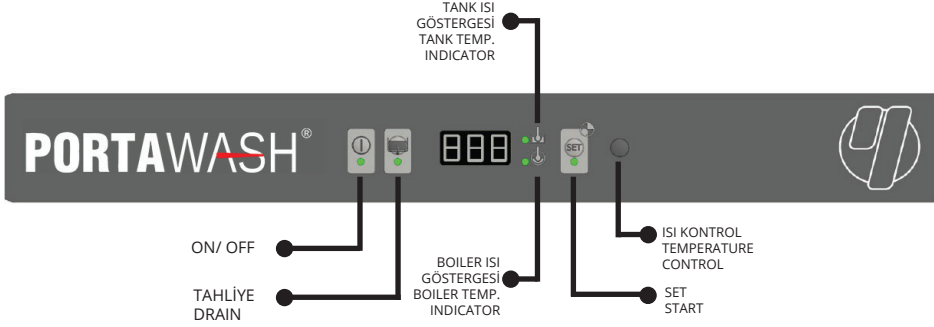

- ▲ Standart Features
□ Available as optional accessory

PBW 500 Tezgahaltı Bulaşık Yıkama Makinesi

PBW 500 Undercounter Dishwasher

1.650 €

- ✓ Estetik Tasarım
- ✓ Düşük Maliyetli Yedek Parça
- ✓ Paslanmaz Gövde
- ✓ Durulama ve Yıkama kollarının mükemmel tasarımı
- ✓ Kontrol Paneli Kullanım Kolaylığı
- ✓ 3 Yıkama Programı
- ✓ Aesthetic Design
- ✓ Low Cost Spare Parts
- ✓ Low Cost Spare Parts
- ✓ Genuine Design of Spray Arms
- ✓ Easy Usage of Control Panel
- ✓ 3 Washing Programs