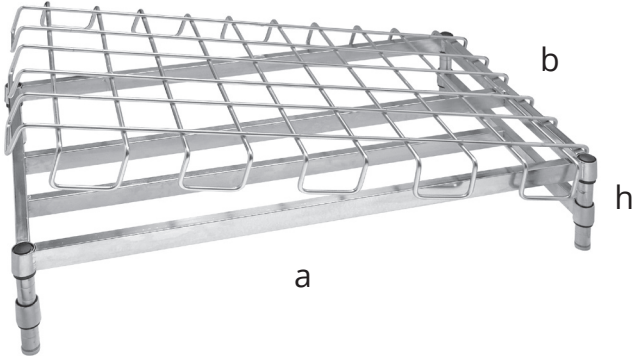

DELİKLİ KÜVET / PERFORATED TUB

36	KOD / CODE	a	b	h	FİYAT / PRICE
	M0691430	36	76	20	131 €
	M0691436	36	91	20	152 €
	M0691442	36	107	20	175 €

46	KOD / CODE	a	b	h	FİYAT / PRICE
	M0691830	46	76	20	161 €
	M0691836	46	91	20	182 €
	M0691842	46	107	20	205 €

36	KOD / CODE	a	b	h	FİYAT / PRICE
	M0693430	36	76	20	74 €
	M0693436	36	91	20	82 €
	M0693842	36	107	20	90 €

46	KOD / CODE	a	b	h	FİYAT / PRICE
	M0693830	46	76	20	90 €
	M0693836	46	91	20	103 €
	M0693842	46	107	20	119 €

YER ETEJERİ / DUNNAGE RACK

304	KOD / CODE	a	b	h	FİYAT / PRICE
	M80040	91	53	20	293 €