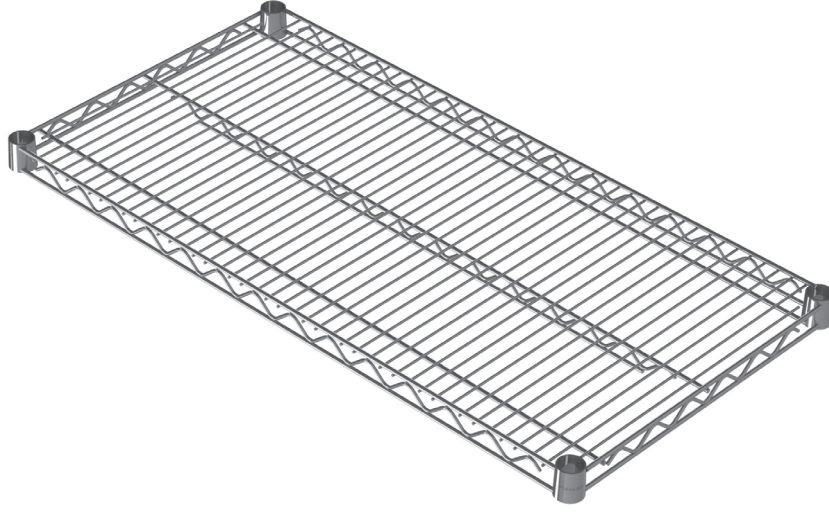

NSF

36	KOD / CODE	ÖLÇÜ SIZE	STANDART	LIGHT
	M0611436(L)	36X91	61 €	49 €
	M0611442(L)	36X107	70 €	55 €
	M0611448(L)	36X122	78 €	61 €
	M0611454(L)	36X137	85 €	67 €
	M0611460(L)	36X152	102 €	80 €
	M0611472(L)	36X183	119 €	94 €

53	KOD / CODE	ÖLÇÜ SIZE	STANDART	LIGHT
	M0612136(L)	53X91	78 €	61 €
	M0612142(L)	53X107	88 €	68 €
	M0612148(L)	53X122	112 €	88 €
	M0612154(L)	53X137	122 €	95 €
	M0612160(L)	53X152	134 €	104 €
	M0612172(L)	53X183	158 €	128 €

46	KOD / CODE	ÖLÇÜ SIZE	STANDART	LIGHT
	M0611836(L)	46X91	70 €	55 €
	M0611842(L)	46X107	79 €	64 €
	M0611848(L)	46X122	86 €	68 €
	M0611854(L)	46X137	102 €	80 €
	M0611860(L)	46X152	114 €	90 €
	M0611872(L)	46X183	133 €	103 €

61	KOD / CODE	ÖLÇÜ SIZE	STANDART	LIGHT
	M0612436(L)	61X91	92 €	74 €
	M0612442(L)	61X107	103 €	82 €
	M0612448(L)	61X122	124 €	95 €
	M0612454(L)	61X137	134 €	104 €
	M0612460(L)	61X152	149 €	116 €
	M0612472(L)	61X183	176 €	136 €

Kodların sonundaki (L) ibaresi sadece Light ürün istendiğinde konulacaktır.

(L) world is only for description of the light shelves

- 304 Kalite %8 - 10 Ni. %16 - 18 CR. bulunmaktadır.
- Parlak yüzey için elektropolisaj yapılmıştır.
- Soğuk odalar, ıslak ve nemli ortamlar için kullanıma uygundur.
- Her bir standart raf katı ortalama 200 kg (+/- %10) taşır.
- Her bir light raf katı ortalama 150 kg (+/- %10) taşır.
- Rafklar 137 cm kadar (137 dahil) 4'lü, 152 ve üzeri rafklar 2'li paket halinde ambalajlanmıştır.

- AISI 304 Grade Stainless Steel, %8-10 Ni. %16-18 Cr.
- Electropolished
- Suitable for cold rooms, all wet and humid conditions.
- Each shelf can carry 200 kg (+/- %10).
- Each Light shelf can carry 150 kg (+/- %10).
- Shelves packing as 4 pcs. until 137 cm length.
- 152 cm and 183 cm shelves are packing as 2 pcs.