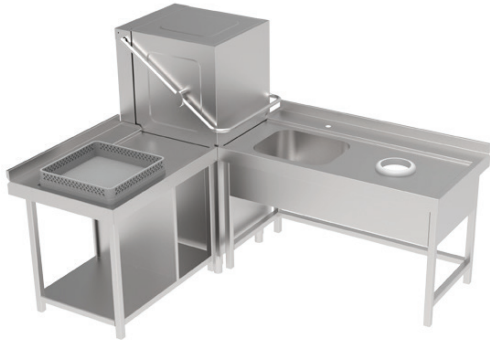

KÖŞE KURULUMLAR / CORNER CONFIGURATIONS