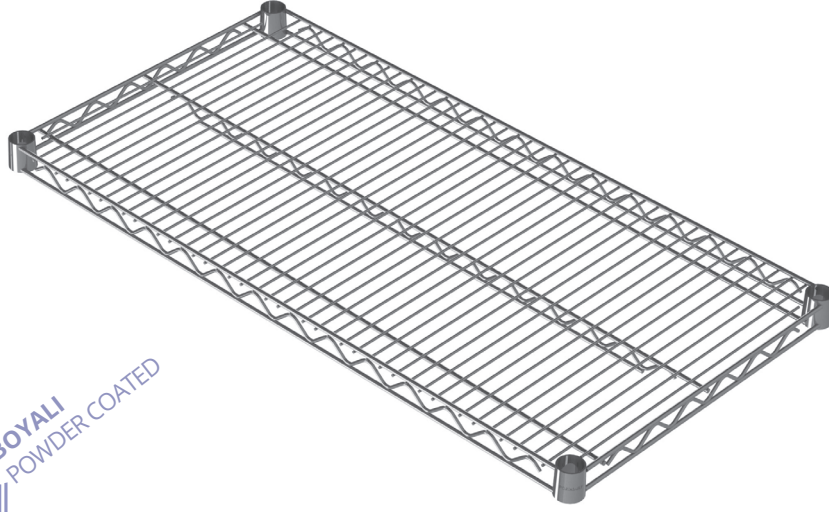

36

KOD / CODE	ÖLÇÜ / SIZE	FİYAT / PRICE
M0631436	36X91	29 €
M0631442	36X107	31 €
M0631448	36X122	34 €
M0631454	36X137	37 €
M0631460	36X152	46 €
M0631472	36X183	52 €

53

KOD / CODE	ÖLÇÜ / SIZE	FİYAT / PRICE
M0632136	53X91	34 €
M0632142	53X107	38 €
M0632148	53X122	47 €
M0632154	53X137	52 €
M0632160	53X152	58 €
M0632172	53X183	64 €

46

KOD / CODE	ÖLÇÜ / SIZE	FİYAT / PRICE
M0631836	46X91	31 €
M0631842	46X107	34 €
M0631848	46X122	37 €
M0631854	46X137	43 €
M0631860	46X152	49 €
M0631872	46X183	55 €

61

KOD / CODE	ÖLÇÜ / SIZE	FİYAT / PRICE
M0632436	61X91	40 €
M0632442	61X107	46 €
M0632448	61X122	52 €
M0632454	61X137	55 €
M0632460	61X152	61 €
M0632472	61X183	71 €

- Elektrostatik polyester esaslı toz boyalı ve 200° fırınlanmıştır.
- Standart üretim 7040 gri renktedir.
- Talebe göre belli adetlerde istenilen renkte üretilebilir.
- Her bir raf katı ortalama 200 kg (+/- %10) taşır.
- Raflar 137 cm kadar (137 dahil) 4'lü, 152 ve 183 cm üzeri raflar 2'li paket halinde ambalajlanmıştır.

- Electrostatic polyester based powder coated with 200C.
- Standard color RAL7040.
- Different color options are available as for order.
- Each shelf can carry 200 kg (+/- %10).
- Shelves packing as 4 pcs. until 137 cm length. 152 cm and 183 cm shelves are packing as 2 pcs.