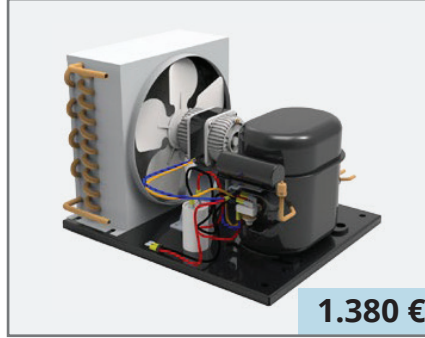

**UZAKTAN KONTROL
SOĞUTMA GRUBU 1/2/**
REMOTE CONTROL COOLING GROUP 1/2