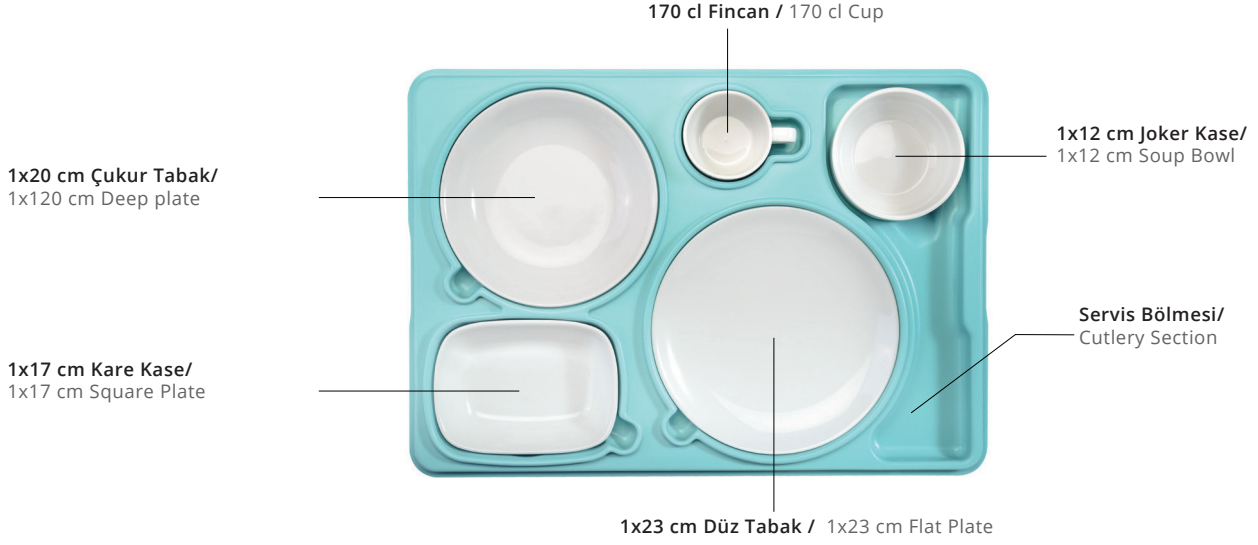

THERMA TRAYS

RESİTAL TEPSİ TABAK YERLEŞİMİ
Resital Tray Crockery Layout