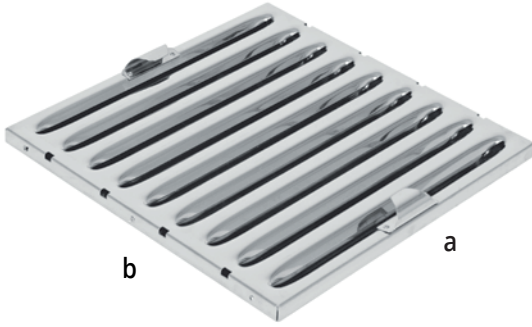

KOD/CODE	a	b	F/PR.
M0395050	500	500	65 €
M0395035	500	350	50 €
M0395025	500	250	46 €
M0394040	400	400	47 €
M0394050	400	500	53 €

- 304 Kalite Parlak yüzey
- AISI 304 Stainless Steel Polished

PATENTLİ
PATENTED