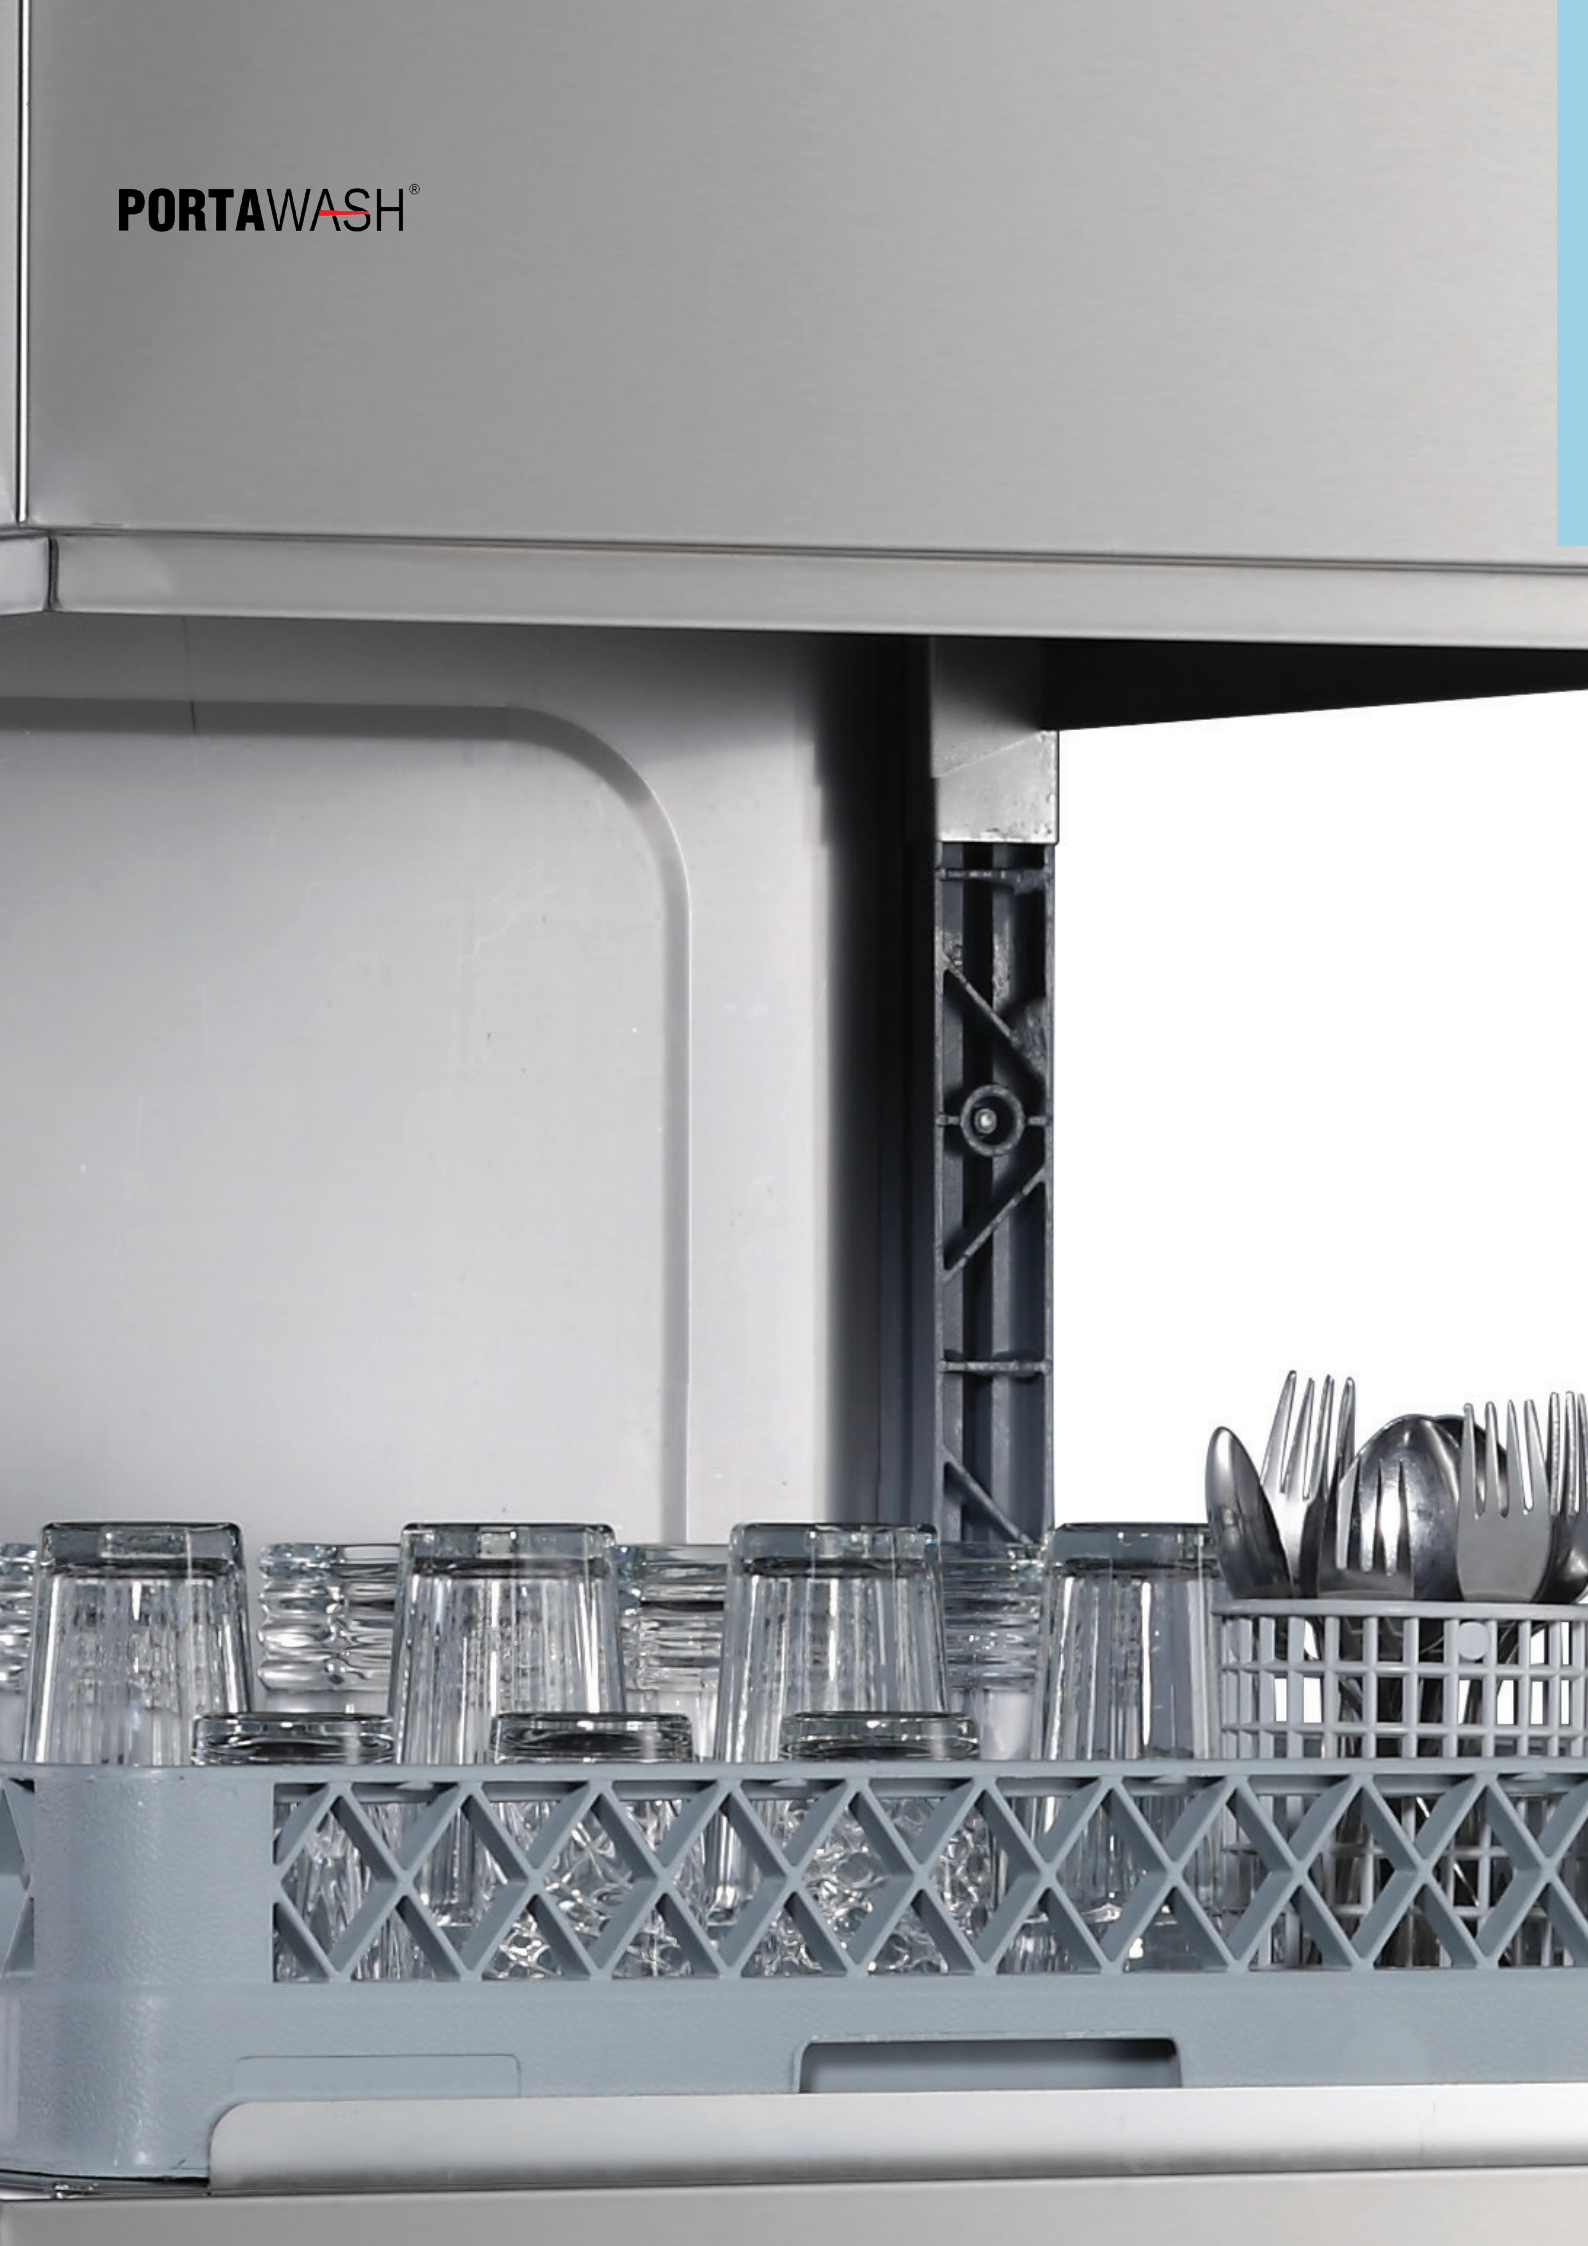

PORTAWASH®