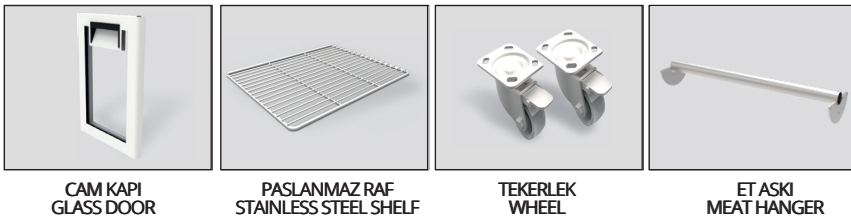

OPSİYONLAR / OPTIONS

CAM KAPI
GLASS DOOR

PASLANMAZ RAF
STAINLESS STEEL SHELF

TEKERLEK
WHEEL

ET ASKI
MEAT HANGER

Model	Sıcaklık(°C)	Güç(W)	Hacim(Lt.)	Paslanmaz Özelliği	Ölçü(cm)	Paket Ölçüsü(cm)	Ağırlık	Fiyat (€)
	Temp.	Power	Capacity	Stainless SteelN	Net Dimensions	Packing Dimensions	Weight	Price
DT28-1NDGN EKO	-2/ +8	345	700	AISI 430	67.5x83.5x208	71.5x87.5x210	128	4.150
DT220-1NDGN EKO	-2/-20	785	700	AISI 430	67.5x83.5x208	71.5x87.5x210	192	4.334
DT22-1NDGN EKO	-20	785	700	AISI 430	67.5x83.5x208	71.5x87.5x210	192	4.550