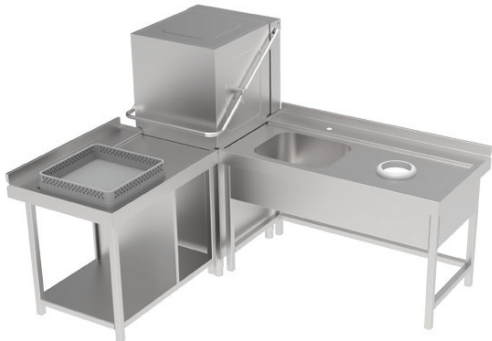

KÖŞE KURULUMLAR / CORNER CONFIGURATIONS