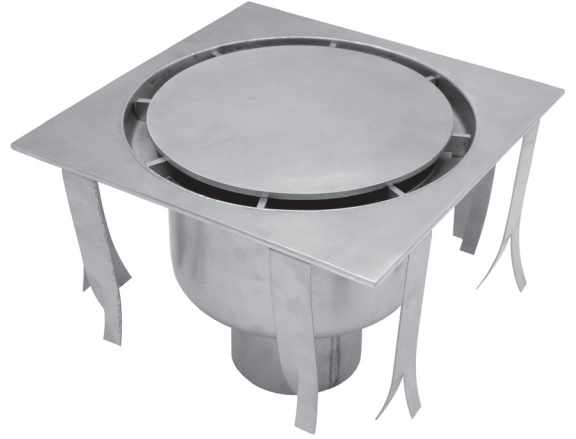

E SERİSİ ALTTAN ÇIKIŞLI DÜZ YER GİDERİ

SERIES E BOTTOM OUTLET ROUND DRAIN

TİPİ TYPE	DERİNLİK SYPHON TYPE	SİFON YPHON	EN WIDTH	BOY LENGHT	FİYAT PRICE
E	DERİN TİP/DEEP	Ø 200X200	300	300	240 €
ÇIKIŞ EXIT Ø 50 VEYA / OR Ø 100 PVC BORU