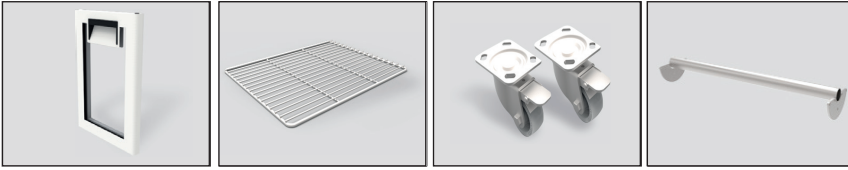

OPSİYONLAR / OPTIONS

CAM KAPI
GLASS DOOR

PASLANMAZ RAF
STAINLESS STEEL SHELF

TEKERLEK
WHEEL

ET ASKI
MEAT HANGER

- Gıdalarınızı ilk günkü tazeliğinde tutacak, kullanımı kolay, verimli, soğutma çözümleri
- Buzdolaplarımız yiyeceklerinizi kolayca yerleştirip, saklamanızı sağlayacak şekilde tasarlandı.
- We created optimum conditions to keep your foods as fresh as the day it produced with our efficient cooling solutions
- Our refrigerators have been designed to allow you to easily place and store your food.

Model	Sıcaklık(°C)	Güç(W)	Hacim(Lt.)	Paslanmaz Özelliği	Ölçü(cm)	Paket Ölçüsü(cm)	Ağırlık	Fiyat (€)
	Temp.	Power	Capacity	Stainless SteelN	Net Dimensions	Packing Dimensions	Weight	Price
DT28-2NDGN EKO	-2/ +8	435	1.400	AISI 430	135x83.5x208	139x87.5x210	285	4.857
DT20-2NDGN EKO	-2/-20	815	1.400	AISI 430	135x83.5x208	139x87.5x210	285	5.193
DT22-2NDGN EKO	-20	815	1.400	AISI 430	135x83.5x208	139x87.5x210	285	5.750