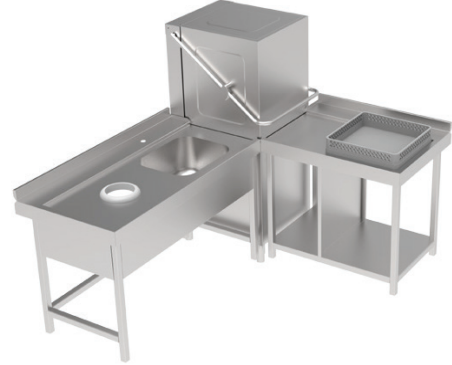

KÖŞE KURULUMLAR / CORNER CONFIGURATIONS