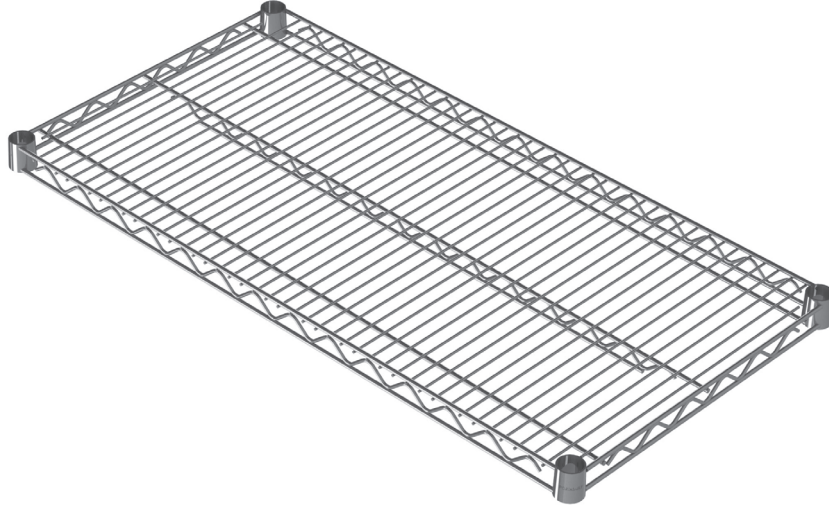

36	KOD / CODE	ÖLÇÜ SIZE	STANDART	LIGHT
	M0681436(L)	36X91	47 €	38 €
	M0681442(L)	36X107	52 €	43 €
	M0681448(L)	36X122	59 €	47 €
	M0681454(L)	36X137	64 €	50 €
	M0681460(L)	36X152	77 €	62 €
	M0681472(L)	36X183	90 €	71 €

53	KOD / CODE	ÖLÇÜ SIZE	STANDART	LIGHT
	M0682136(L)	53X91	60 €	48 €
	M0682142(L)	53X107	66 €	53 €
	M0682148(L)	53X122	83 €	66 €
	M0682154(L)	53X137	91 €	72 €
	M0682160(L)	53X152	100 €	79 €
	M0682172(L)	53X183	118 €	97 €

46	KOD / CODE	ÖLÇÜ SIZE	STANDART	LIGHT
	M0681836(L)	46X91	52 €	43 €
	M0681842(L)	46X107	60 €	48 €
	M0681848(L)	46X122	66 €	52 €
	M0681854(L)	46X137	77 €	62 €
	M0681860(L)	46X152	85 €	68 €
	M0681872(L)	46X183	98 €	79 €

61	KOD / CODE	ÖLÇÜ SIZE	STANDART	LIGHT
	M0682436(L)	61X91	68 €	54 €
	M0682442(L)	61X107	78 €	62 €
	M0682448(L)	61X122	91 €	72 €
	M0682454(L)	61X137	100 €	79 €
	M0682460(L)	61X152	112 €	88 €
	M0682472(L)	61X183	131 €	101 €

Kodların sonundaki (L) ibaresi sadece Light ürün istendiğinde konulacaktır.

(L) world is only for description of the light shelves

- 201 Kalite % 1.5 - 2.00 Ni. % 10-12 Cr bulunmaktadır.
- Parlak yüzey için elektro polisaj yapılmıştır.
- Islak ve nemli olmayan mekanlar için uygundur.
- Her bir standart raf katı ortalama 200 kg (+/- %10) taşır.
- Her bir light raf katı ortalama 150 kg (+/- %10) taşır.
- Rafklar 137 cm kadar (137 dahil) 4'lü, 152 ve üzeri rafklar 2'li paket halinde ambalajlanmıştır.

- ASI 201 Grade Stainless Steel, %1,5 - 2 Ni. %10-12 Cr.
- Electropolished
- Suitable for not wet conditions.
- Each shelf can carry 200 kg (+/- 10)
- Shelves packing as 4 pcs. until 137 cm length.
- 152 cm and 183 cm shelves are packing as 2 pcs.