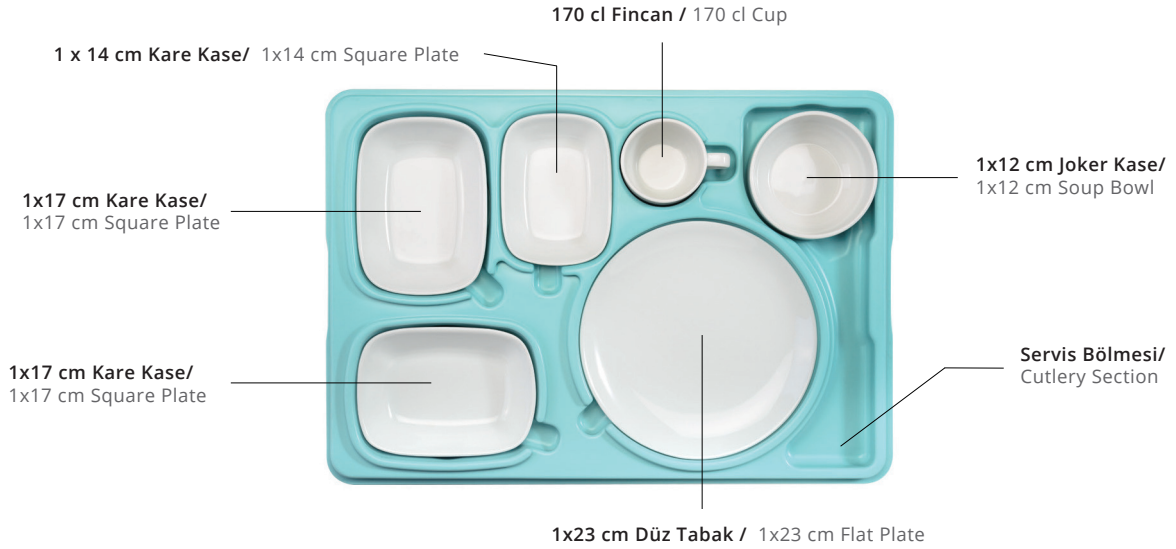

PRESTİJ TEPSİ TABAK YERLEŞİMİ
Prestige Tray Crockery Layout

ÜRÜN KODU PRODUCT CODE	ÜRÜN ADI PRODUCT NAME
150100	Resital Tepsî Porselen Seti Resital Tray Porcelain Set
150105	Resital Tepsî Melamin Seti Resital Tray Melamine Set
150110	Prestige Tepsî Porselen Seti Prestige Tray Porcelain Set
150115	Prestige Tepsî Melamin Seti Prestige Tray Melamine Set

ÜRÜN KODU PRODUCT CODE	ÜRÜN ADI PRODUCT NAME
150120	Porselen 23 cm Düz Tabak Porcelain 23 cm Flat Plate
150125	Porselen 20 cm Çukur Tabak Porcelain 20 cm Deep Plate
150130	Porselen 17 cm Kare Kase Porcelain 17 cm Square Plate
150135	Porselen 14 cm Kare Kase Porcelain 14 cm Square Plate
150140	Porselen 12 cm Joker Kase Porcelain 12 cm Soup Bowl
150145	Porselen 170 cl Fincan Porcelain 170 cl Cup

ÜRÜN KODU PRODUCT CODE	ÜRÜN ADI PRODUCT NAME
150150	Melamin 23 cm Düz Tabak Melamine 23 cm Flat Plate
150155	Melamin 20 cm Çukur Tabak Melamine 20 cm Deep Plate
150160	Melamin 17 cm Kare Kase Melamine 17 cm Square Plate
150165	Melamin 14 cm Kare Kase Melamine 14 cm Square Plate
150170	Melamin 12 cm Joker Kase Melamine 12 cm Soup Bowl
150175	Melamin 170 cl Fincan Melamine 170 cl Cup

CFC -40°C
Free +100°C

Porselen tabaklar hariçtir. / Plates not included