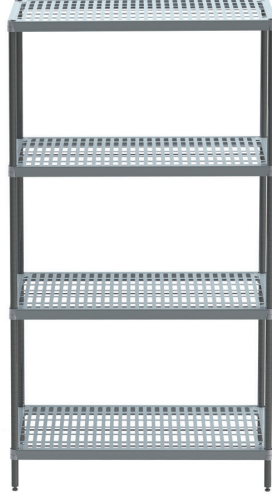

304

201

PLASTİK
PLASTIC

BOYALI
POWDER COATED

ÖLÇÜ SIZE	INOX 304 AISI 304	INOX 304 AISI 304 LIGHT	INOX 201 AISI 201	INOX 201 AISI 201 LIGHT	INOX 304 PLAS. AISI 304 PLASTIC	INOX 201 PLAS. AISI 201 PLASTIC	BOYALI PLAS. EPOXY COATED PLAS.	GRİ BOYALI EPOXY COATED
46 X 91 X 183	452 €	392 €	344 €	308 €	380 €	308 €	192 €	212 €
46 X 107 X 183	488 €	428 €	376 €	328 €	404 €	328 €	204 €	224 €
46 X 122 X 183	516 €	444 €	400 €	344 €	432 €	352 €	212 €	236 €
46 X 137 X 183	580 €	492 €	444 €	384 €	452 €	372 €	232 €	260 €
46 X 152 X 183	628 €	532 €	476 €	408 €	488 €	400 €	248 €	284 €
46 X 183 X 183	704 €	584 €	528 €	452 €	532 €	440 €	276 €	308 €
53 X 91 X 183	484 €	416 €	376 €	328 €	420 €	344 €	208 €	224 €
53 X 107 X 183	524 €	444 €	400 €	348 €	452 €	372 €	216 €	240 €
53 X 122 X 183	620 €	524 €	468 €	400 €	488 €	396 €	236 €	276 €
53 X 137 X 183	660 €	552 €	500 €	424 €	512 €	416 €	256 €	296 €
53 X 152 X 183	708 €	588 €	536 €	452 €	552 €	456 €	276 €	320 €
53 X 183 X 183	804 €	684 €	608 €	524 €	620 €	512 €	308 €	344 €
61 X 91 X 183	540 €	468 €	408 €	352 €	-	-	-	248 €
61 X 107 X 183	584 €	500 €	448 €	384 €	-	-	-	272 €
61 X 122 X 183	668 €	552 €	500 €	424 €	-	-	-	296 €
61 X 137 X 183	708 €	588 €	536 €	452 €	-	-	-	308 €
61 X 152 X 183	768 €	636 €	584 €	488 €	-	-	-	332 €
61 X 183 X 183	876 €	716 €	660 €	540 €	-	-	-	372 €