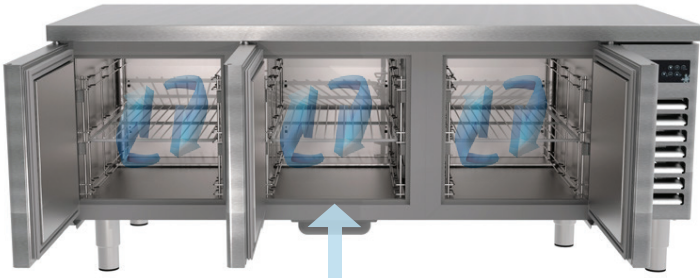

UNDERCOUNTER TYPE - SHORT 3 DOORS

- Dış Ortam Sıcaklığı 42 °C - %65 Nem
- Sökülüp Temizlenebilir Manyetik Kapı Contası
- Akıllı Elektrikli otomatik defrost
- Otomatik Su Buharlaştırma Sistemi
- Özel kalıp formulu tava
- Yükseklik ayarlanabilir paslanmaz ayaklar
- 50 mm izolasyon kalınlığı
- 60 mm kapı izolasyon kalınlığı
- Her kapıda 1 adet raf bulunmaktadır
- Tested at ambient temp.42°C -%65 humidity
- Removable and easy cleaning magnetic gaskets
- Smart electrical auto-defrost
- Automatic water evaporation system
- Solid formed tray
- Stainless steel legs for height adjustment
- 50 mm body insulation
- 60 mm door insulation
- Single shelf in each section