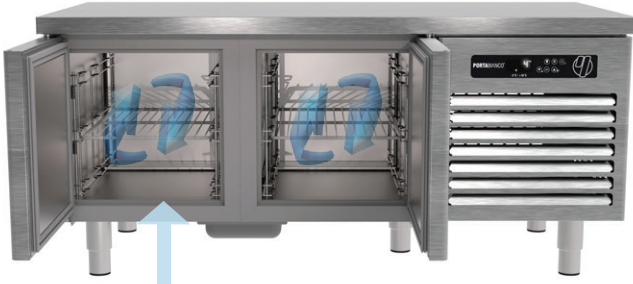

MONOBLOCK CİHAZ ALTI İKİ KAPILI

PORTABIANCO®

UNDERCOUNTER MONOBLOCK TYPE 2 DOORS

Eco Friendly
R290 PROPANE
premium quality

- Dış Ortam Sıcaklığı 42 °C - %65 Nem
- Sökülüp Temizlenebilir Manyetik Kapı Contası
- Akıllı Elektrikli otomatik defrost
- Otomatik Su Buharlaştırma Sistemi
- Özel kalıp formulu tava
- Yükseklik ayarlanabilir paslanmaz ayaklar
- 50 mm izolasyon kalınlığı
- 60 mm kapı izolasyon kalınlığı
- Her kapıda 1 adet raf bulunmaktadır
- Tested at ambient temp.42°C -%65 humidity
- Removable and easy cleaning magnetic gaskets
- Smart electrical auto-defrost
- Automatic water evaporation system
- Solid formed tray
- Stainless steel legs for height adjustment
- 50 mm body insulation
- 60 mm door insulation
- Single shelf in each section