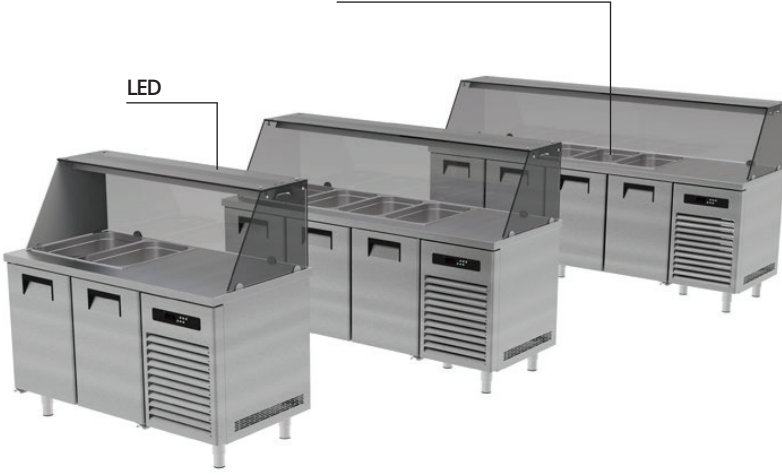

COLD SERVICE
GLAZED REFRIGERATOR

GN havuzu komple açıktır.
Holding place of GN Container is
fully open

- Dış Ortam Sıcaklığı 42 °C - %65 Nem
- Sökülüp Temizlenebilir Manyetik Kapı Contası
- Akıllı Elektrikli otomatik defrost
- Otomatik Su Buharlaştırma Sistemi
- Özel kalıp formlu tava
- Yükseklik ayarlanabilir paslanmaz ayaklar
- 50 mm izolasyon kalınlığı
- 60 mm kapı izolasyon kalınlığı
- Her kapıda 1 adet raf bulunmaktadır
- Gastronom kaplar fiyata dahil değildir
- 65 mm derinliğinde GN küvet kullanılması halinde çekmece opsiyonu mevcuttur
- Tested at ambient temp.42°C -%65 humidity
- Removable and easy cleaning magnetic gaskets
- Smart electrical auto-defrost
- Automatic water evaporation system
- Solid formed tray
- Stainless steel legs for height adjustment
- 50 mm body insulation
- 60 mm door insulation
- Single shelf in each section
- Gastronorm containers are not included in the price
- Drawer option is available for 65 mm GN container

Dismountable shelf
holder attachments

Advanced 12-Hour
computer performance
test for each product

Efficiency enhancing
advanced computerized
technology

OPSİYONLAR /
OPTIONS

Model	Sıcaklık(°C) Temp.	Güç(W) Power	GN 1/4x100 GN	Paslanmaz Özelliği Stainless SteelIN	Ölçü(cm) Net Dimensions	Paket Ölçüsü(cm) Packing Dimensions	Ağırlık Weight	Fiyat (€) Price
ASBHG- 2N70	-2/ +8	340	2	AISI 304	140x70x85/130	144x74x87/132	146	3.104
ASBHG- 3N70	-2/ +8	405	4	AISI 304	186.5x70x85/130	190.5x74x87/132	184	3.767
ASBHG- 4N70	-2/ +8	455	5	AISI 304	233x70x85/130	237x74x87/132	202	4.574
ASBHG- 2N70E	-2/ +8	340	2	AISI 430	140x60x85/130	144x74x87/132	146	2.738
ASBHG- 3N70E	-2/ +8	405	4	AISI 430	186.5x70x85/130	190.5x74x87/132	184	3.370
ASBHG- 4N70E	-2/ +8	435	5	AISI 430	233x60x85/130	237x74x87/132	202	4.069