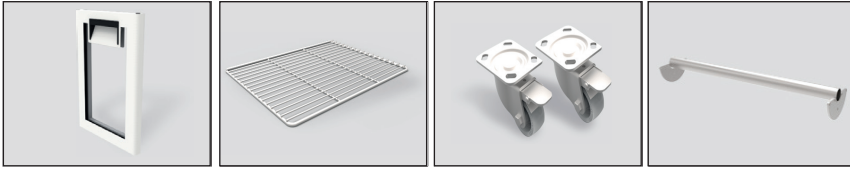

OPSİYONLAR / OPTIONS

CAM KAPI
GLASS DOOR

PASLANMAZ RAF
STAINLESS STEEL SHELF

TEKERLEK
WHEEL

ET ASKI
MEAT HANGER

- Gıdalarınızı ilk günlük tazeliğinde tutacak, kullanımı kolay, verimli, soğutma çözümleri
- Buzdolaplarımız yiyeceklerinizi kolayca yerleştirip, saklamanızı sağlayacak şekilde tasarlandı.
- We created optimum conditions to keep your foods as fresh as the day it produced with our efficient cooling solutions
- Our refrigerators have been designed to allow you to easily place and store your food.

Model	Sıcaklık(°C) Temp.	Hacim(Lt.) Capacity	Güç(W) Power	Paslanmaz Özelliği Stainless SteelN	Ölçü(cm) Net Dimensions	Paket Ölçüsü(cm) Packing Dimensions	Ağırlık Weight	Fiyat (€) Price
DT-1NGN-EKO	-2/ +8	700	395	AISI 430	67.5x83.5x208	71.5x87.5x210	128	1.830
DT-1DGN-EKO	-10/ -20	700	835	AISI 430	67.5x83.5x208	71.5x87.5x210	132	2.279