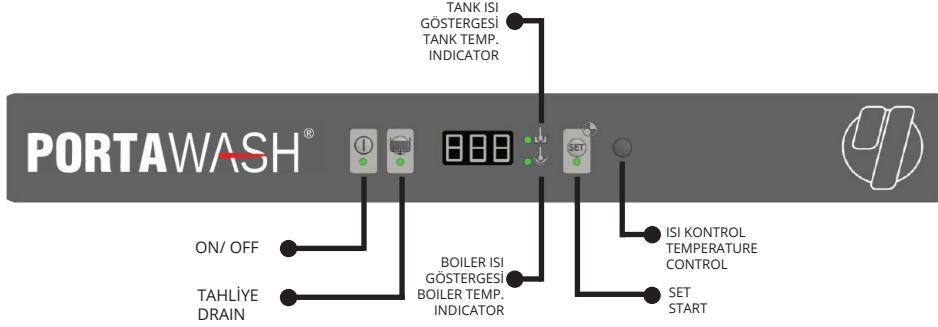

Açıklama

Hijyenik yıkama sistemi	▲	Yıkama Pompası Gücü (kW)	0,26
Dış ölçüler (exbxy)	485x510x760 mm	Yıkama Suyu Sıcaklığı	55
Elektrik Bağlantısı	220V / 1N / 50Hz	Boiler Tank Kapasitesi (lt)	5
Program Sayısı	3	Boiler Rezistansı (kW)	2,2
P1 (sn)	90	Su Tüketimi (lt/yıkama)	3
P2 (sn)	120	Durulama Suyu Sıcaklığı (°C)	82
P3 (sn)	180	Toplam Max Güç (kW)	2,5
Kapasite (tabak/saat)	400	Ses Seviyesi (dB)	<63
Sepet Ölçüleri (mm)	400x400 mm	Su Giriş Çapı (inch)	3/4"
Yıkama Tankı Kapasitesi (lt)	18	Ürün ile birlikte verilenler	1 Bardak Sepeti 1 Tabaklık 1 Kaşıklik
Yıkama Rezistansı Gücü (kW)	1,8		

İlave Özellikler

Entegre Drenaj Pompası	▲	Entegre Parlatıcı Dispanseri	□
Entegre Deterjan Dispanseri	□	Entegre Parlatıcı, Deterjan Dispanseri ve Drenaj Pompası	□
Entegre Parlatıcı ve Deterjan Dispanseri	□		

1. ▲ Standart Özellikler
   □ Opsiyonel Aksesuar

Description

Hygienic Washing System	▲	Wash Pump Power (kW)	0,26
External Dimensions(wx dxh)	485x510x760 mm	Wash Water Temperature	55
Electrical Connection	220V / 1N / 50Hz	Boiler Tank Capacity (lt)	5
Number of Programs	3	Boiler Resistance Power (kW)	2,2
P1 (sec)	90	Water Consumption (lt/Wash)	3
P2 (sec)	120	Rinse Water Temperature (°C)	82
P3 (sec)	180	Total Power (kW)	2,5
Capacity (dishes/hour)	400	Noise Level (dB)	<63
Basket Dimensions (mm)	400x400 mm	Water Inlet Diameter (inch)	3/4"
Wash Tank Capacity (lt)	18	Included	1 Basket for Plates 1 Basket for Cutlery
Wash Resistance Power (kW)	1,8		

Additional Features

Integrated Drain Pump	▲	Integrated Rinse-aid Dispenser	□
Integrated Detergent Dispenser	□	Integrated Rinse-aid, Detergent Dispenser and Drain Pump	□
Integrated Rinse-aid And Detergent Dispenser	□		

1. ▲ Standart Features
   □ Available as optional accessory