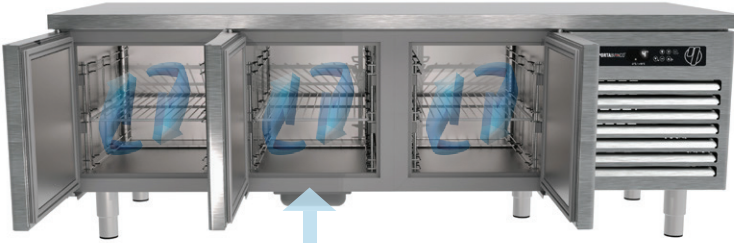

UNDERCOUNTER MONOBLOCK TYPE 3 DOORS

Eco Friendly
R290 PROPANE
premium quality

- Dış Ortam Sıcaklığı 42 °C - %65 Nem
- Sökülüp Temizlenebilir Manyetik Kapı Contası
- Akıllı Elektrikli otomatik defrost
- Otomatik Su Buharlaştırma Sistemi
- Özel kalıp formlu tava
- Yükseklik ayarlanabilir paslanmaz ayaklar
- 50 mm izolasyon kalınlığı
- 60 mm kapı izolasyon kalınlığı
- Her kapıda 1 adet raf bulunmaktadır
- Tested at ambient temp.42°C -%65 humidity
- Removable and easy cleaning magnetic gaskets
- Smart electrical auto-defrost
- Automatic water evaporation system
- Solid formed tray
- Stainless steel legs for height adjustment
- 50 mm body insulation
- 60 mm door insulation
- Single shelf in each section

En iyi soğutma ve sıcaklık muhafaza ile, enerji tüketiminde tasarruf ve kaliteli soğutma sonuçları için tasarlanmış olan hava dolaşım sistemi

Premium class energy saving design with special air ventilation system

OPSİYONLAR / OPTIONS

Model	Sıcaklık(°C) Temp.	Hacim(Lt.) Capacity	Güç(W) Power	Paslanmaz Özelliği Stainless SteelIN	Ölçü(cm) Net Dimensions	Paket Ölçüsü(cm) Packing Dimensions	Ağırlık Weight	Fiyat (€) Price
CAM-3N70	-2/ +8	280	268	AISI 304	176,5x70x60	180,5x74x64	150	2.910
CAM-3D70	-10/ -20	280	420	AISI 304	176,5x70x60	180,5x74x64	150	3.695