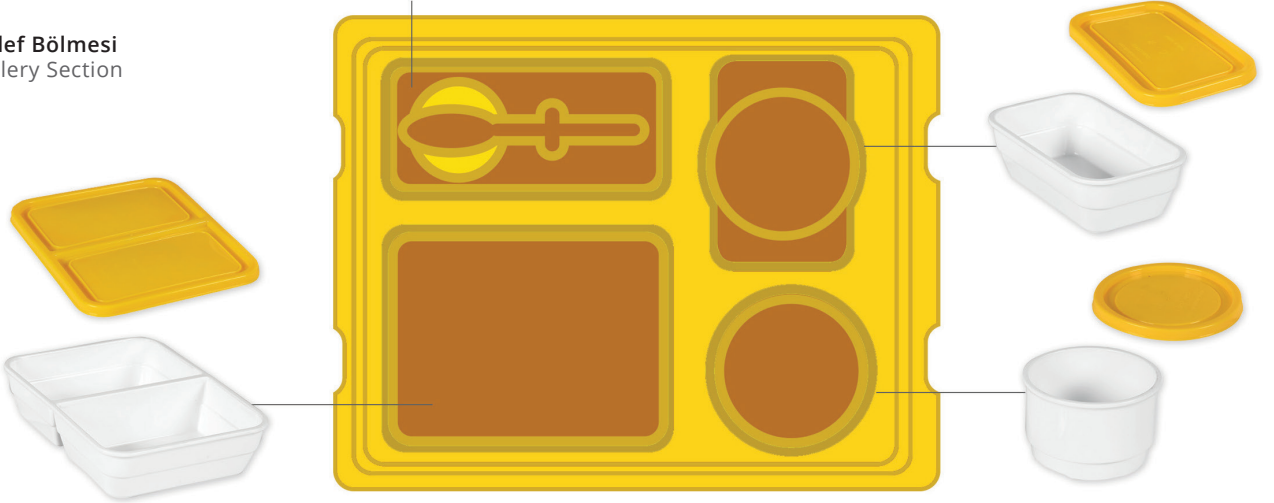

MENÜ MOBİL TABAK YERLEŞİMİ / Menü Mobile Crockery Layout

17 cm Kare Tabak ve Kapak / 500 ml
17 cm Rectangular Plate and Lid / 500 ml

Sedef Bölmesi
Cutlery Section

27 cm Kare Bölmeli Tabak ve Kapak / 1.200 ml
27 cm Rectangular Plate and Lid / 1.200 ml