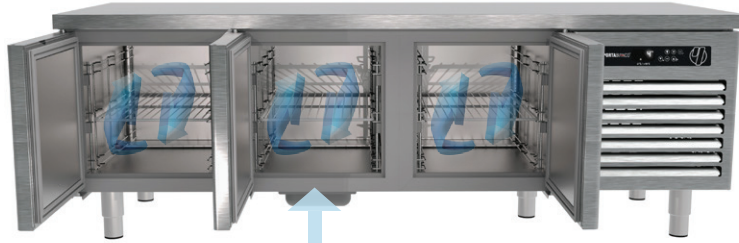

UNDERCOUNTER
TYPE 3 DOORS

- Dış Ortam Sıcaklığı 42 °C - %65 Nem
- Sökülüp Temizlenebilir Manyetik Kapı Contası
- Akıllı Elektrikli otomatik defrost
- Otomatik Su Buharlaştırma Sistemi
- Özel kalıp formlu tava
- Yükseklik ayarlanabilir paslanmaz ayaklar
- 50 mm izolasyon kalınlığı
- 60 mm kapı izolasyon kalınlığı
- Her kapıda 1 adet raf bulunmaktadır
- Tested at ambient temp.42°C -%65 humidity
- Removable and easy cleaning magnetic gaskets
- Smart electrical auto-defrost
- Automatic water evaporation system
- Solid formed tray
- Stainless steel legs for height adjustment
- 50 mm body insulation
- 60 mm door insulation
- Single shelf in each section

Dismountable shelf
holder attachments

Advanced 12-Hour
computer performance
test for each product

Efficiency enhancing
advanced computerized
technology

En iyi soğutma ve sıcaklık muhafaza ile, enerji tüketiminde tasarruf ve kaliteli soğutma sonuçları için tasarlanmış olan hava dolaşım sistemi

Premium class energy saving design with special air ventilation system

OPSİYONLAR /
OPTIONS

Model	Sıcaklık(°C) Temp.	Hacim(Lt.) Capacity	Güç(W) Power	Paslanmaz Özelliği Stainless SteelIN	Ölçü(cm) Net Dimensions	Paket Ölçüsü(cm) Packing Dimensions	Ağırlık Weight	Fiyat (€) Price
CA-3N70	-2/ +8	280	275	AISI 304	186.5x70x60	190.5x74x62	135	2.380
CA-3D70	-10/ -20	280	525	AISI 304	186.5x70x60	190.5x74x62	145	3.068
CA-3N60	-2/ +8	230	330	AISI 304	186.5x60x60	190.5x64x62	120	2.337
CA-3D60	-10/ -20	230	520	AISI 304	186.5x60x60	190.5x64x62	130	3.030