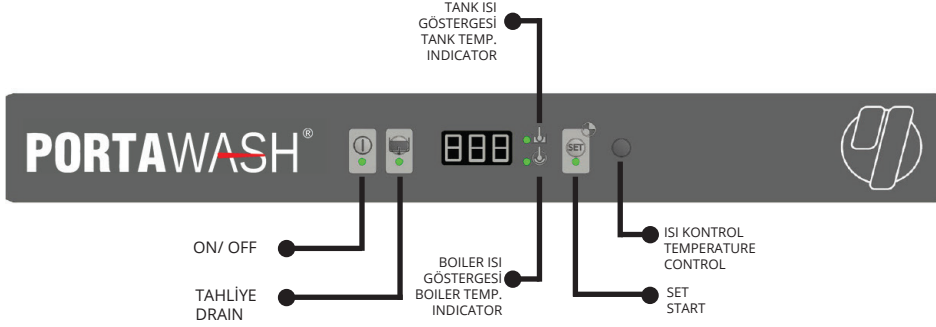

▲ Standart Features
□ Available as optional accessory

PBW 1000 Giyotin Tip Bulaşık Yıkama Makinesi**PBW 1000 Hood Type Dishwasher****2.560 €**

- ✓ Estetik Tasarım
- ✓ Düşük Maliyetli Yedek Parça
- ✓ Aesthetic Design
- ✓ Low Cost Spare Parts
- ✓ Paslanmaz Gövde
- ✓ Durulama ve Yıkama kollarının mükemmel tasarımı
- ✓ Low Cost Spare Parts
- ✓ Genuine Design of Spray Arms
- ✓ Kontrol Paneli Kullanım Kolaylığı
- ✓ 3 Yıkama Programı
- ✓ Easy Usage of Control Panel
- ✓ 3 Washing Programs