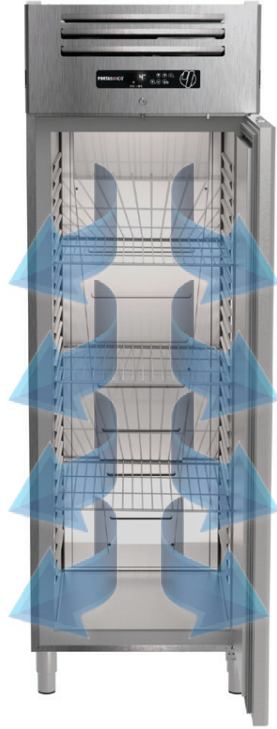

DİK TİP TEK KAPILI -30°C

PORTABIANCO®

VERTICAL TYPE DOOR - 30

-30 °C

Eco Friendly
R290 PROPANE
premium quality

- Özel kalıp formulu raf sistemi
- Dış Ortam Sıcaklığı 42 °C - %65 Nem
- Akıllı Elektrikli otomatik defrost sistemi
- Sökülüp temizlenebilir manyetik kapı contası
- Özel yaylı menteşe
- Otomatik Su Buharlaştırma Sistemi
- Özel kalıp formulu tava
- Yükseklik ayarlanabilir paslanmaz ayaklar
- Kilitli Kapı
- 70 mm kapı izolasyon kalınlığı
- Her kapıda 3 adet raf bulunmaktadır
- Tel Kondenser bulunmaktadır.
- Unique formed shelving system
- Tested at ambient temp.42°C -%65 humidity
- Smart electrical auto-defrost
- Removable and easy cleaning
- magnetic gaskets
- Spring hinged doors
- Automatic interior lightening
- Automatic water evaporation system
- Solid formed tray
- Stainless steel legs for height adjustment
- Lockable door 70 mm body insulation
- 3 shelves in each section