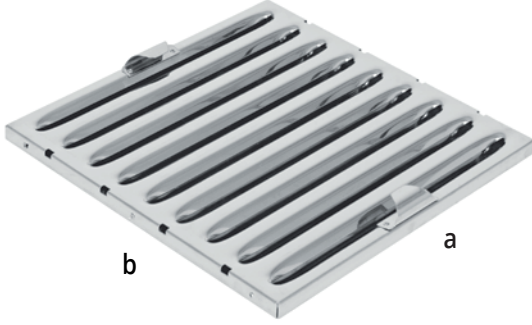

DAVLUMBAZ FİLTRELERİ

YARDIMCI EKİPMANLAR

AUXILIARY EQUIPMENTS

HOOD FILTERS

PATENTLİ
PATENTED

DAVLUMBAZ FİLTRESİ

HOOD FILTER

304

KOD/CODE	a	b	F/PR.
M0395050	500	500	65 €
M0395035	500	350	50 €
M0395025	500	250	46 €
M0394040	400	400	47 €
M0394050	400	500	53 €

- 304 Kalite Parlak yüzey
- AISI 304 Stainless Steel Polished