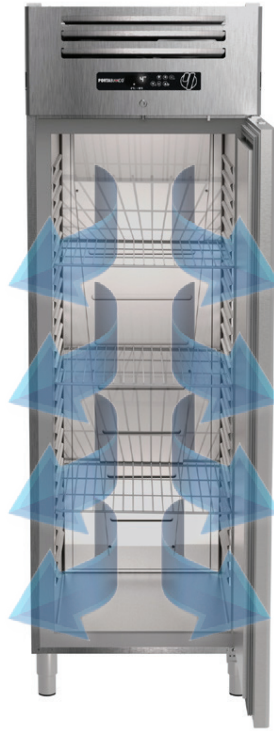

VERTICAL TYPE SINGLE DOOR

- Özel kalıp formulu raf sistemi
- Dış Ortam Sıcaklığı 42 °C - %65 Nem
- Akıllı Elektrikli otomatik defrost sistemi
- Sökülüp temizlenebilir manyetik kapı contası
- Özel yaylı menteşe
- Otomatik Su Buharlaştırma Sistemi
- Özel kalıp formulu tava
- Yükseklik ayarlanabilir paslanmaz ayaklar
- Kilitli Kapı
- 70 mm kapı izolasyon kalınlığı
- Her kapıda 3 adet raf bulunmaktadır
- Tel Kondenser bulunmaktadır.
- Unique formed shelving system
- Tested at ambient temp.42°C -%65 humidity
- Smart electrical auto-defrost
- Removable and easy cleaning
- magnetic gaskets
- Spring hinged doors
- Automatic interior lightening
- Automatic water evaporation system
- Solid formed tray
- Stainless steel legs for height adjustment
- Lockable door 70 mm body insulation
- 3 shelves in each section

Easy maintenance with removable monoblock cooler unit

Advanced 12-Hour computer performance test for each product

Efficiency enhancing advanced computerized technology

En iyi soğutma ve sıcaklık muhafaza ile, enerji tüketiminde tasarruf ve kaliteli soğutma sonuçları için tasarlanmış olan hava dolaşım sistemi

Premium class energy saving design with special air ventilation system

OPSİYONLAR / OPTIONS

- Gıdalarınızı ilk günkü tazelüğünde tutacak, kullanımı kolay, verimli, soğutma çözümleri
- Buzdolaplarımızı yiyeceklerinizi kolayca yerleştirip, saklamanızı sağlayacak şekilde tasarlandı.
- We created optimum conditions to keep your foods as fresh as the day it produced with our efficient cooling solutions
- Our refrigerators have been designed to allow you to easily place and store your food.

GASTRONORM 2/1

Model	Sıcaklık(°C) Temp.	Hacim(Lt.) Capacity	Güç(W) Power	Paslanmaz Özelliği Stainless SteelIN	Ölçü(cm) Net Dimensions	Paket Ölçüsü(cm) Packing Dimensions	Ağırlık Weight	Fiyat (€) Price
DT-1NGN	-2/ +8	700	345	AISI 304	67.5x83.5x208	71.5x87.5x210	128	2.586
DT-1DGN	-10/ -20	700	785	AISI 304	67.5x83.5x208	71.5x87.5x210	192	3.119
DT-1NGNE	-2/ +8	700	345	AISI 430	67.5x83.5x208	71.5x87.5x210	128	2.533
DT-1DGNE	-10/ -20	700	785	AISI 430	67.5x83.5x208	71.5x87.5x210	192	3.069