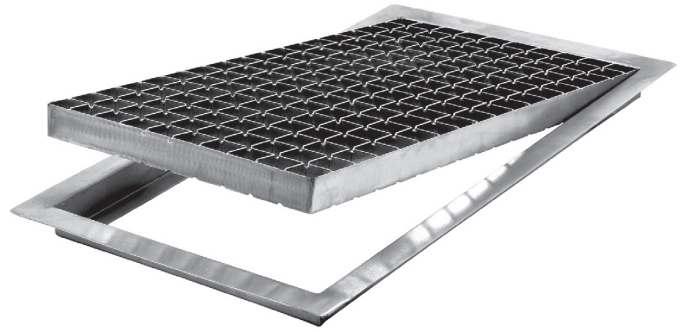

ÜST IZGARA

TOP GRID

KOD / CODE	FİYAT / PRICE
M13	599 €

- Z Çerçeve hariçtir.
- Z Frame Not Included