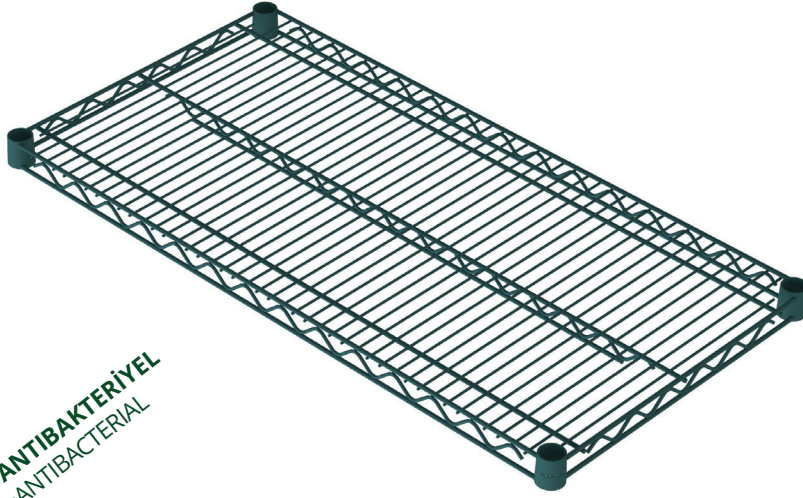

STANDART TEL RAF GALVANİZ+BOYALI

ANTIBACTERIAL GALVANIZE + POWDER COATED

PORTASHelf

NSF

36

KOD / CODE	ÖLÇÜ / SIZE	FİYAT / PRICE
M0651436	36X91	37 €
M0651442	36X107	42 €
M0651448	36X122	46 €
M0651454	36X137	50 €
M0651460	36X152	59 €
M0651472	36X183	67 €

53

KOD / CODE	ÖLÇÜ / SIZE	FİYAT / PRICE
M0652136	53X91	47 €
M0652142	53X107	52 €
M0652148	53X122	62 €
M0652154	53X137	68 €
M0652160	53X152	77 €
M0652172	53X183	88 €

46

KOD / CODE	ÖLÇÜ / SIZE	FİYAT / PRICE
M0651836	46X91	42 €
M0651842	46X107	47 €
M0651848	46X122	52 €
M0651854	46X137	59 €
M0651860	46X152	65 €
M0651872	46X183	76 €

61

KOD / CODE	ÖLÇÜ / SIZE	FİYAT / PRICE
M0652436	61X91	53 €
M0652442	61X107	60 €
M0652448	61X122	68 €
M0652454	61X137	76 €
M0652460	61X152	84 €
M0652472	61X183	97 €

- Galvaniz kaplama üzerine elektrostatik seramik esaslı antibakteriyel toz boya boya ile kaplanmıştır. 200° fırınlanmıştır.
- 7 H sert yüzey çizilme ve aşınmaya karşı ekstra dayanıklıdır.
- Her bir raf katı ortalama 200 kg (+/- %10) taşır.
- Raflar 137 cm kadar (137 dahil) 4'lü, 152 ve üzeri raflar 2'li paket halinde ambalajlanmıştır.

- Electrostatic ceramic based ANTIBACTERIAL powder coated with 200C over galvanize plating.
- 7H hard surface durable against scratching and corrosion.
- Standard color RAL6004.
- Each shelf can carry 200 kg (+/- %10).
- Shelves packing as 4 pcs. until 137 cm length. 152 cm and 183 cm shelves are packing as 2 pcs.