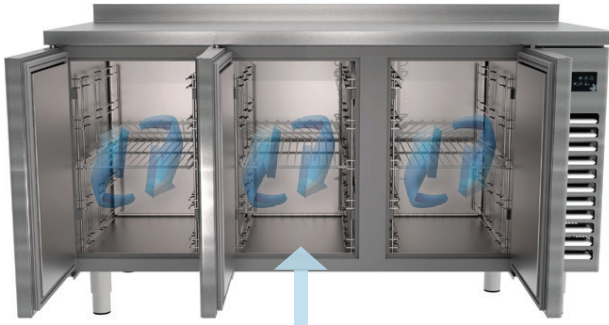

COUNTER TYPE - SHORT 3 DOORS

- Dış Ortam Sıcaklığı 42 °C - %65 Nem
- Sökülüp Temizlenebilir Manyetik Kapı Contası
- Akıllı Elektrikli otomatik defrost
- Otomatik Su Buharlaştırma Sistemi
- Özel kalıp formulu tava
- Yükseklik ayarlanabilir paslanmaz ayaklar
- 50 mm izolasyon kalınlığı
- 60 mm kapı izolasyon kalınlığı
- Her kapıda 1 adet raf bulunmaktadır
- Cam kapılı derin dondurucu opsiyonu mevcut değildir

- Tested at ambient temp.42°C -%65 humidity
- Removable and easy cleaning magnetic gaskets
- Smart electrical auto-defrost
- Automatic water evaporation system
- Solid formed tray
- Stainless steel legs for height adjustment
- 50 mm body insulation
- 60 mm door insulation
- Single shelf in each section
- Glass door freezer option is unavailable

Dismountable shelf
holder attachments

Advanced 12-Hour
computer performance
test for each product

Efficiency enhancing
advanced computerized
technology

En iyi soğutma ve sıcaklık muhafaza ile, enerji tüketiminde tasarruf ve kaliteli soğutma sonuçları için tasarlanmış olan hava dolaşım sistemi

Premium class energy saving design with special air ventilation system

OPSİYONLAR/ OPTIONS

Model	Sıcaklık(°C) Temp.	Hacim(Lt.) Capacity	Güç(W) Power	Paslanmaz Özelliği Stainless SteelIN	Ölçü(cm) Net Dimensions	Paket Ölçüsü(cm) Packing Dimensions	Ağırlık Weight	Fiyat (€) Price
TTK-3N70	-2/ +8	475	335	AISI 304	160x70x85	164x74x91	142	2.272
TTK-3N60	-2/ +8	395	330	AISI 304	160x60x85	164x64x91	130	2.234