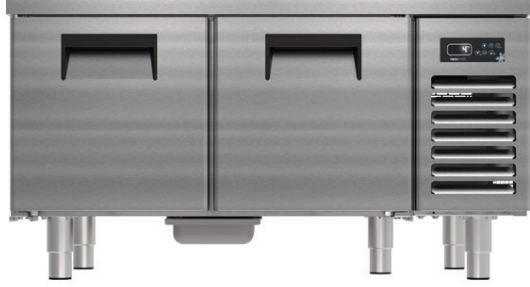

CİHAZ ALTI KISA İKİ KAPILI

PORTABIANCO®

UNDERCOUNTER TYPE - SHORT 2 DOORS

- Dış Ortam Sıcaklığı 42 °C - %65 Nem
- Sökülüp Temizlenebilir Manyetik Kapı Contası
- Akıllı Elektrikli otomatik defrost
- Otomatik Su Buharlaştırma Sistemi
- Özel kalıp formlu tava
- Yükseklik ayarlanabilir paslanmaz ayaklar
- 50 mm izolasyon kalınlığı
- 60 mm kapı izolasyon kalınlığı
- Her kapıda 1 adet raf bulunmaktadır
- Tested at ambient temp.42°C -%65 humidity
- Removable and easy cleaning magnetic gaskets
- Smart electrical auto-defrost
- Automatic water evaporation system
- Solid formed tray
- Stainless steel legs for height adjustment
- 50 mm body insulation
- 60 mm door insulation
- Single shelf in each section