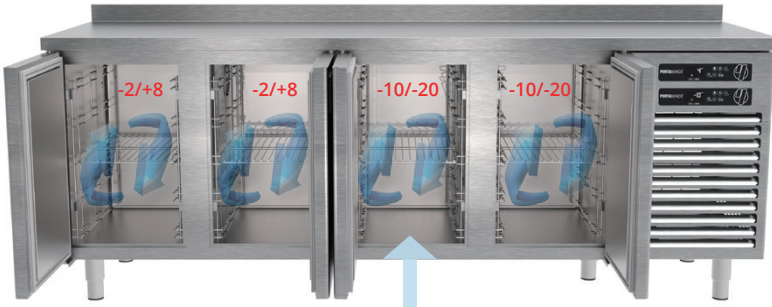

TEZGAH TİP MİX DÖRT KAPILI

PORTABIANCO®

COUNTER TYPE MIX
4 DOORS

- Dış Ortam Sıcaklığı 42 °C - %65 Nem
- Sökülüp Temizlenebilir Manyetik Kapı Contası
- Akıllı Elektrikli otomatik defrost
- Otomatik Su Buharlaştırma Sistemi
- Özel kalıp formlu tava
- Yükseklik ayarlanabilir paslanmaz ayaklar
- 50 mm izolasyon kalınlığı
- 60 mm kapı izolasyon kalınlığı
- Her kapıda 1 adet raf bulunmaktadır
- Cam kapılı derin dondurucu opsiyonu mevcut değildir
- Statik Soğutmalıdır
- Yönler isteğe göre değişebilir.
- Tested at ambient temp.42°C -%65 humidity
- Removable and easy cleaning magnetic gaskets
- Smart electrical auto-defrost
- Automatic water evaporation system
- Solid formed tray
- Stainless steel legs for height adjustment
- 50 mm body insulation
- 60 mm door insulation
- Single shelf in each section
- Glass door freezer option is unavailable
- Static cooling
- Interchangeable cabinet temperature upon request