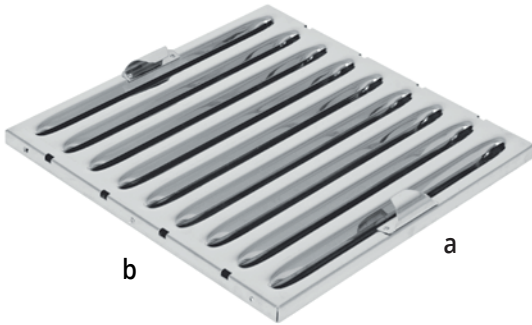

PATENTLİ
PATENTED

DAVLUMBAZ FİLTRESİ

HOOD FILTER

430

KOD/CODE	a	b	F/PR.
M0385050	500	500	47 €
M0385035	500	350	32 €
M0385025	500	250	31 €
M0384040	400	400	34 €
M0384050	400	500	37 €

- 430 Kalite Parlak yüzey
- AISI 430 Stainless Steel Polished